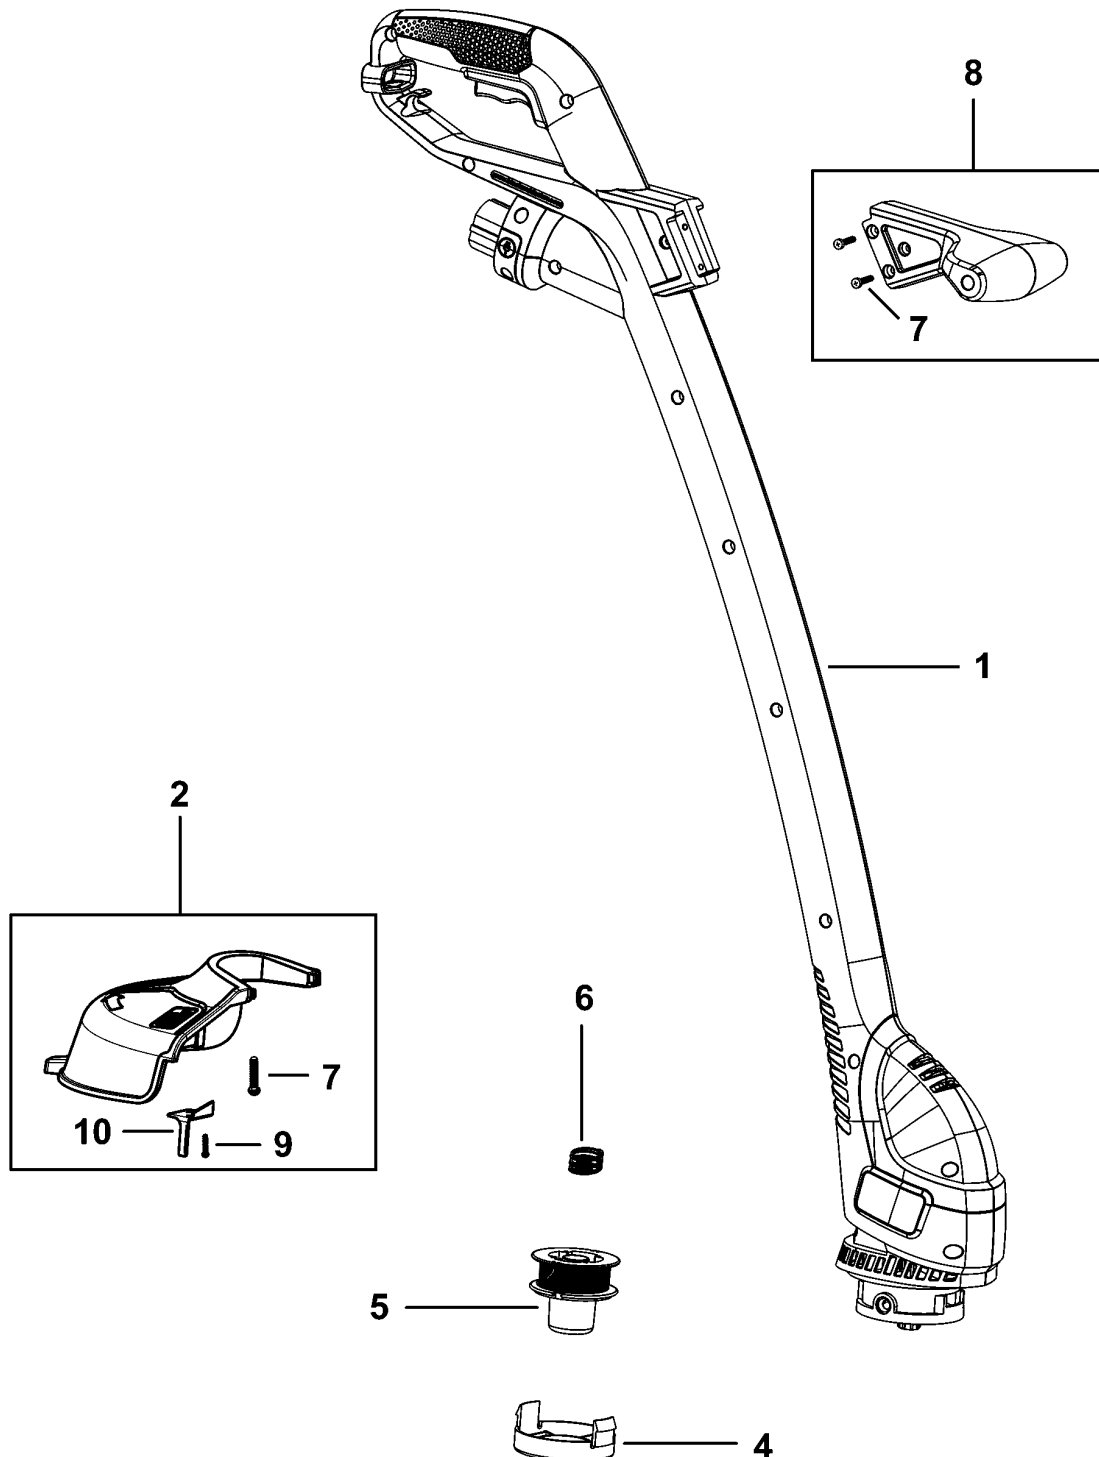

GL360 STRING TRIMMER 1

Partial support - Only parts shown available
Nur die aufgefuehrten teile sind lieferbar
Reparation partielle - Seules les pieces indiquees sont disponibles
Supporto parziale - Sono disponibili soltanto le parti evidenziate
Solo estan disponibles las peizas listadas
So se encontram disponiveis as pecas listadas
Gedeeltelijke ondersteuning - alleen de getoonde onderdelen
zijn beschikbaar

Parts List GL360 STRING TRIMMER 1

Item	Part Number	Qty	Part Description	General Description	Other Info	Repair Inst	Markets
1	000000-05	1	PARTIAL SUPPORT - ONLY PARTS L			No	GB
2	90561370	1	GUARD SA			No	GB
4	682378-02	1	COVER			No	GB
5	90570177	1	SPOOL SA			No	GB
6	682235-00	1	SPRING			No	GB
7	90563260	3	SCREW			No	GB
8	90566427	1	HANDLE SA			No	GB
9	681914-00	2	SCREW			No	GB
10	90559116	1	BLADE			No	GB